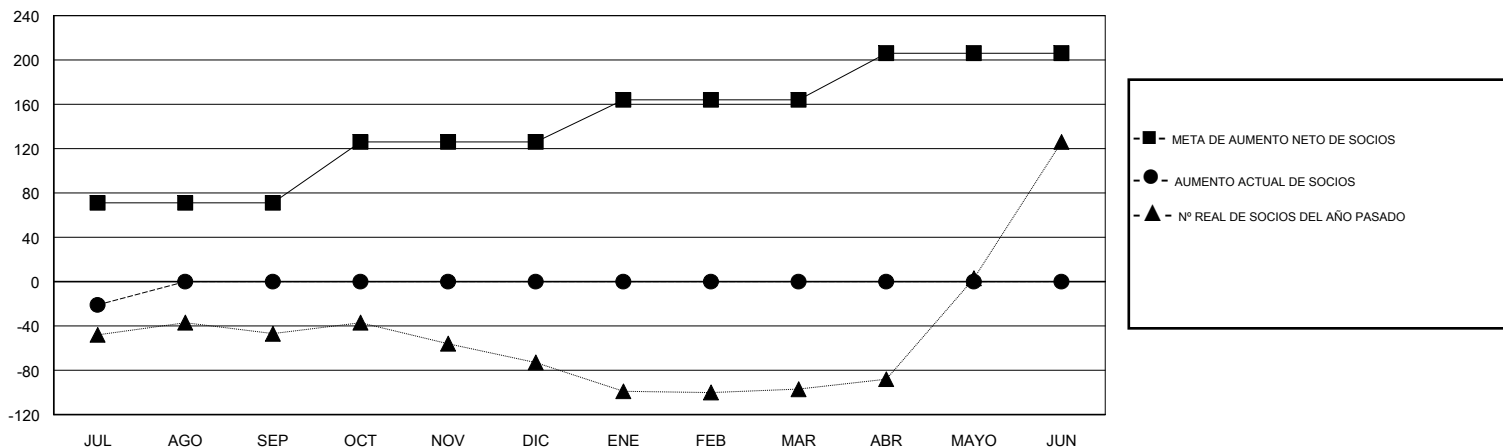

# MONTHLY MEMBERSHIP PROGRESS REPORT

District M 1

Results as of: 07/31/2018

GMT: AGRIPINA JARA DE GINARD

UBICACIÓN PARAGUAY

GMT DE AE

Clubes				socios			
RESULTADOS DE 2018-2019				RESULTADOS DE 2018-2019			
TRIMESTRE	META DE CLUBES NUEVOS	NUEVOS CLUBES	CLUBES DADOS DE BAJA	TRIMESTRE	META DE AUMENTO NETO DE SOCIOS	AUMENTO ACTUAL DE SOCIOS	Nº REAL DE SOCIOS DADOS DE BAJA (incluidos traslados)
JUL/AGO/SEP	0	0	0	JUL/AGO/SEP	71	7	27
OCT/NOV/DIC	0	0	0	OCT/NOV/DIC	55	0	0
ENE/FEB/MAR	0	0	0	ENE/FEB/MAR	38	0	0
ABR/MAYO/JUN	0	0	0	ABR/MAYO/JUN	42	0	0

METAS Y CIFRA ACUMULATIVA DE CLUBES NUEVOS

METAS Y CIFRA ACUMULATIVA DE SOCIOS

CLUBES DADOS DE BAJA: 0	5 CLUBS OF 52 AÑADIERON 1 O MÁS SOCIOS NUEVOS	<b>DISTRIBUCIÓN POR SEXO</b>
		MASCULINO 789 (47.70%)
		FEMENINO 865 (52.30%)
		Meta del año fiscal de porcentaje de mujeres: 0%
SOCIOS DADOS DE BAJA	<a href="#">HAGA CLIC AQUÍ PARA OBTENER LOS DATOS ACUMULATIVOS DE SOCIOS</a>	TOTAL DE SOCIOS EN UNIDADES FAMILIARES 528
FALLECIDOS 0		SOCIOS FAMILIARES QUE PAGAN LA MITAD DE LAS CUOTAS 312
CLUB CANCELADO 0		
OTRO 27		
TOTAL 27		